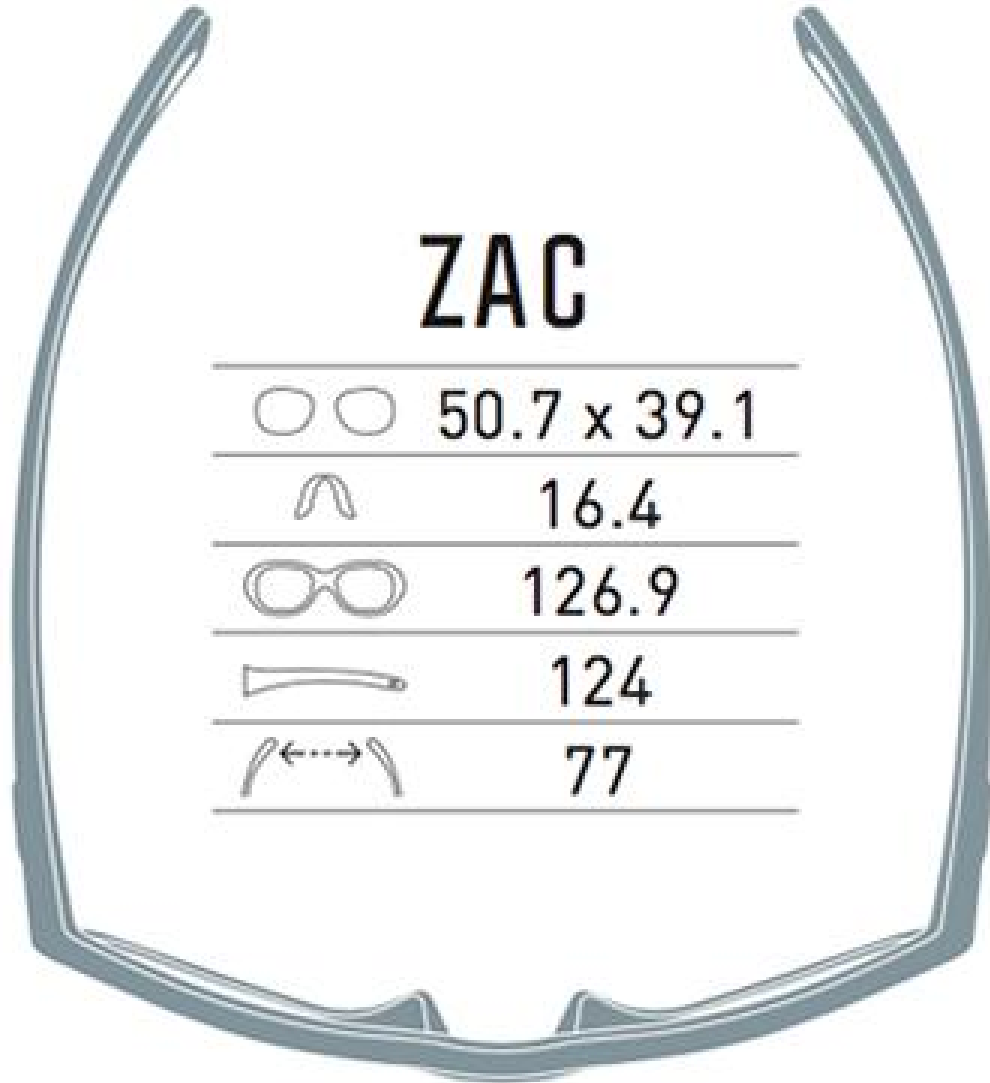

**3 → 5**  
YEARS

## S' CALIBUR

	44.8 x 34.8
	17.4
	116
	104
	75

**5 → 7**  
YEARS

# ZAC

	50.7 x 39.1
	16.4
	126.9
	124
	77

**7** → **10**  
YEARS

## AVATAR

○ ○ 51.5 x 37.2

∩ 16.7

👓 115

— 126

↔ 70

**SYMBIOTECH™  
TECHNOLOGY**