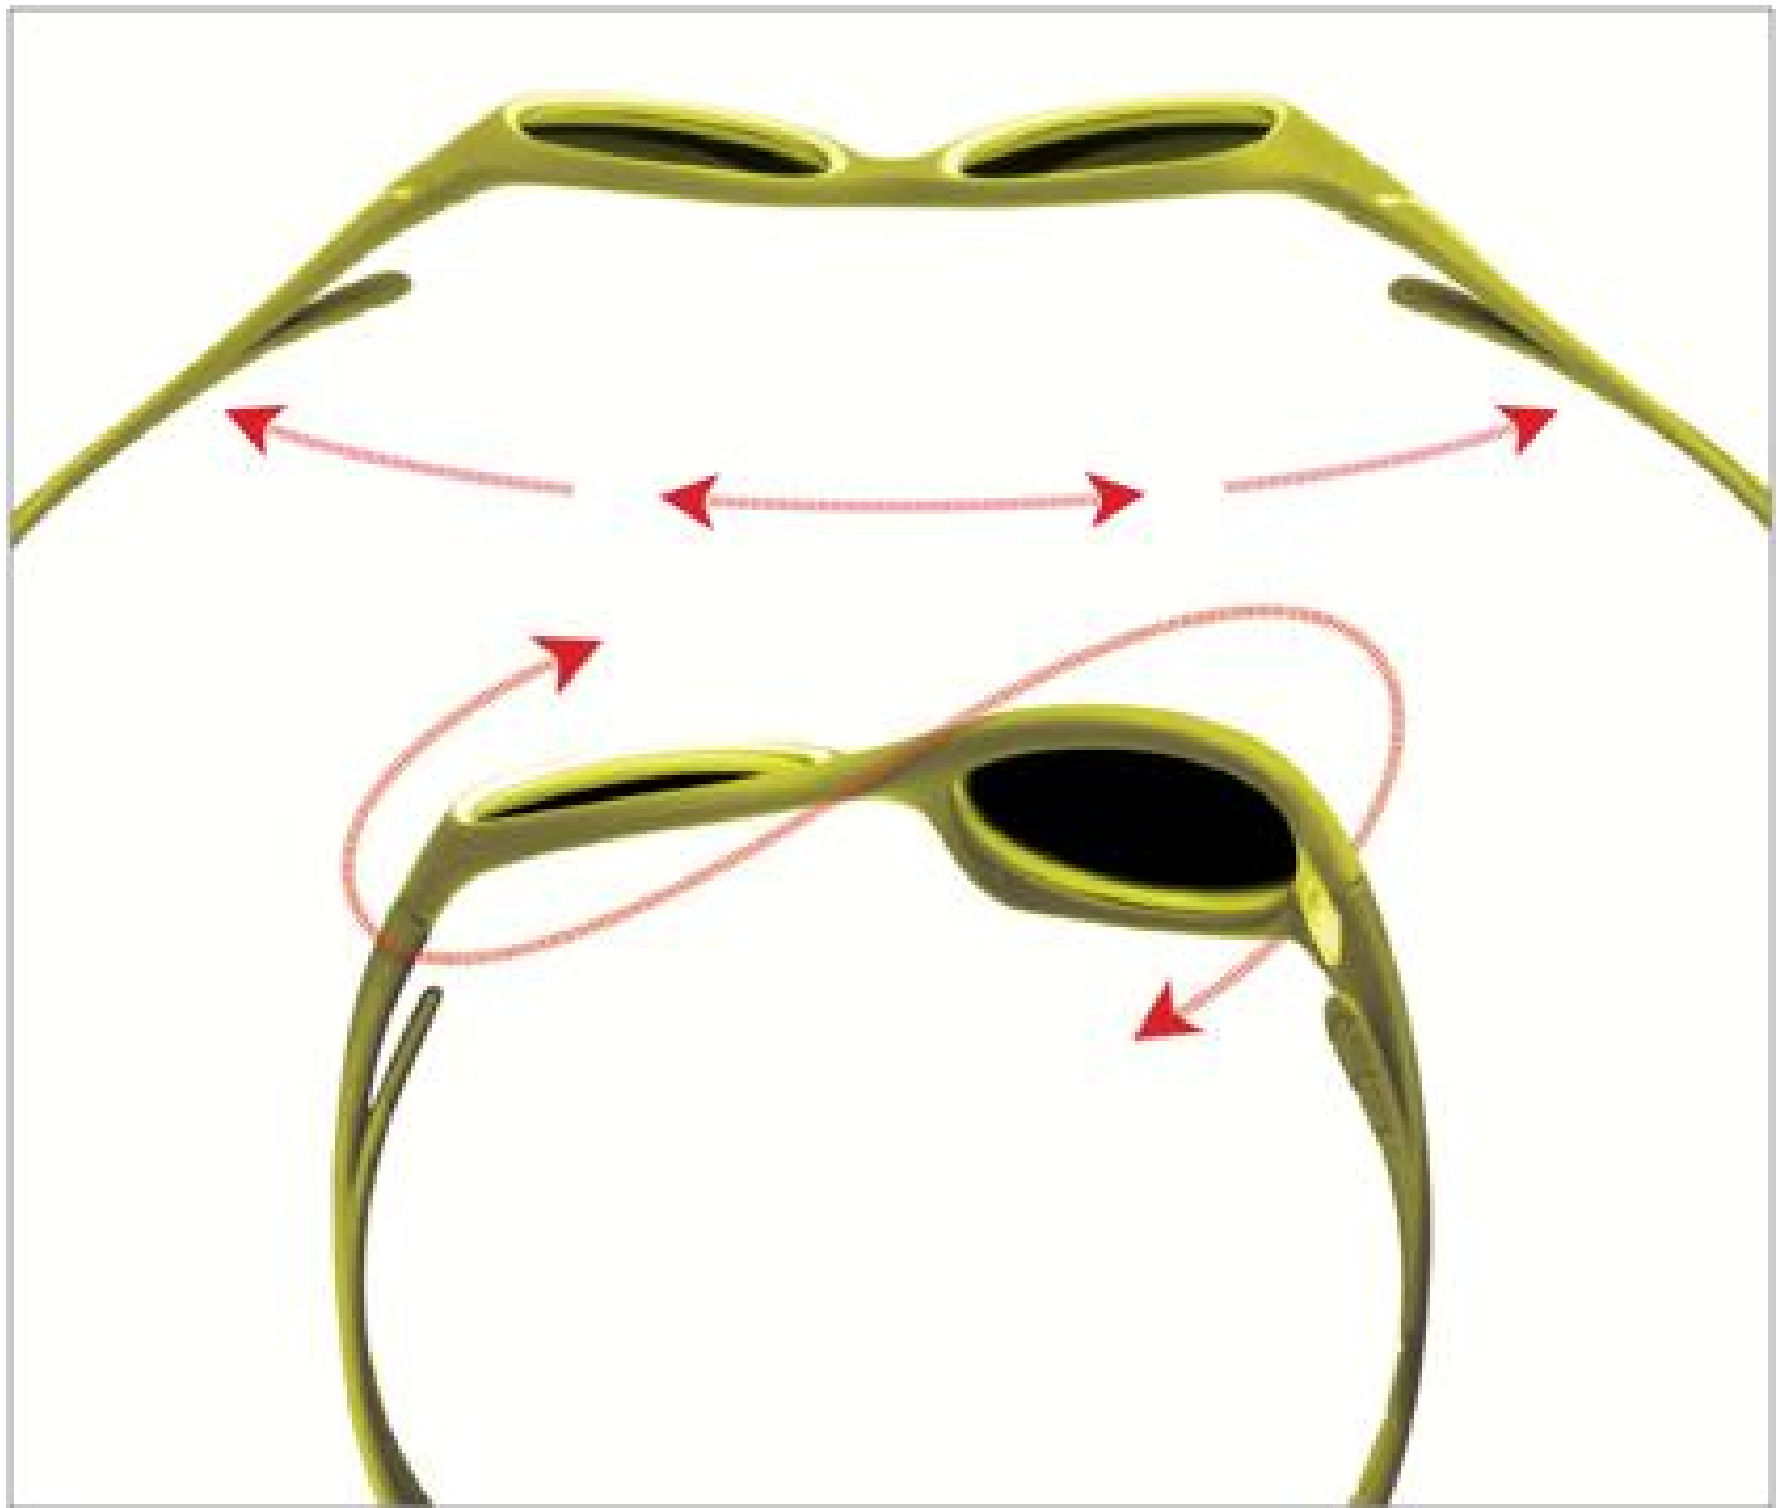

YACÉRE

PURE ADRENALINE

CAT. 3 ZONE BLUE LIGHT

CAT. 4

## S' CALIBUR

	44.8 x 34.8
	17.4
	116
	104
	75

**5 → 7**  
YEARS

# ZAC

	50.7 x 39.1
	16.4
	126.9
	124
	77

**7** → **10**  
YEARS

## AVATAR

○ ○ 51.5 x 37.2

∩ 16.7

👓 115

— 126

↔ 70

**SYMBIOTECH™  
TECHNOLOGY**