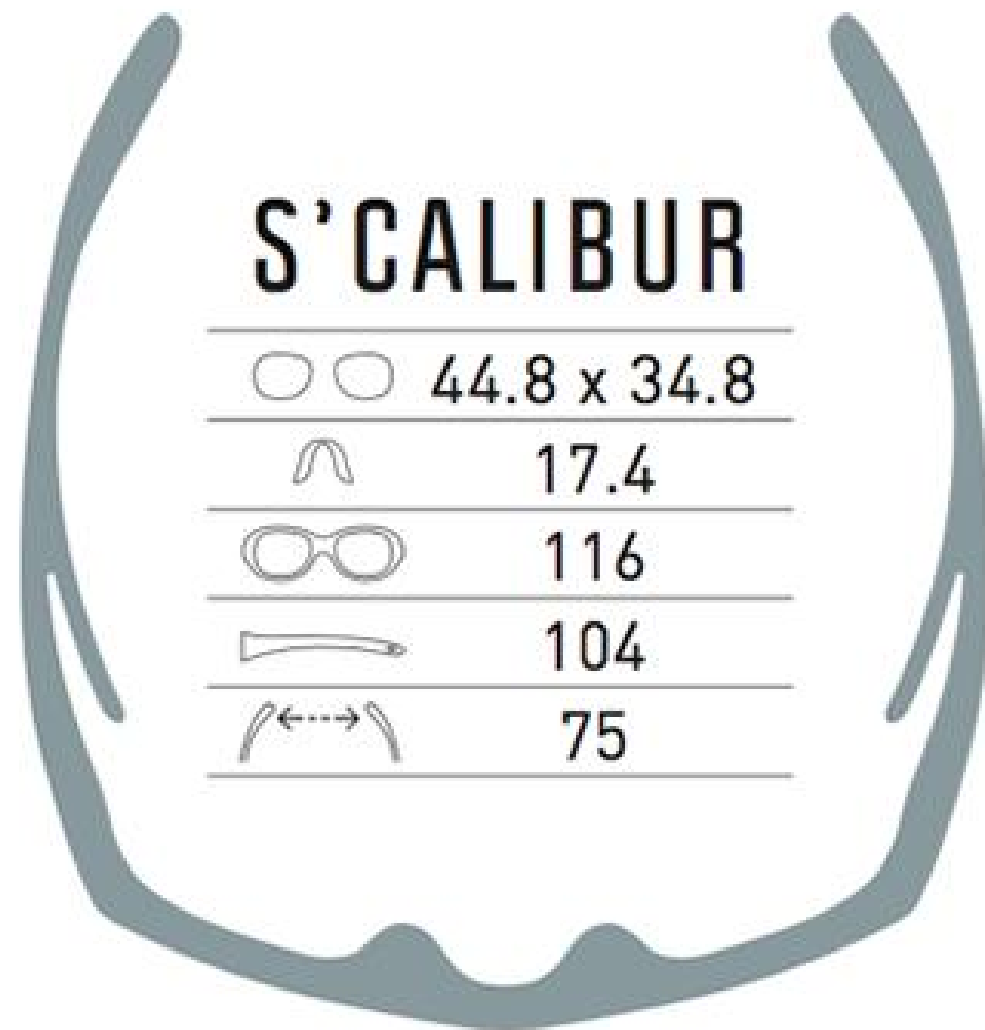

# S'MILE

○ ○ 37.9 x 29.7

∩ 15

👓 95

— 93.6

↔ 42

**0 → 18**  
MONTHS

**1 → 3**  
YEARS

**3 → 5**  
YEARS

## S' CALIBUR

	44.8 x 34.8
	17.4
	116
	104
	75

**5 → 7**  
YEARS

# ZAC

	50.7 x 39.1
	16.4
	126.9
	124
	77

**7** → **10**  
YEARS