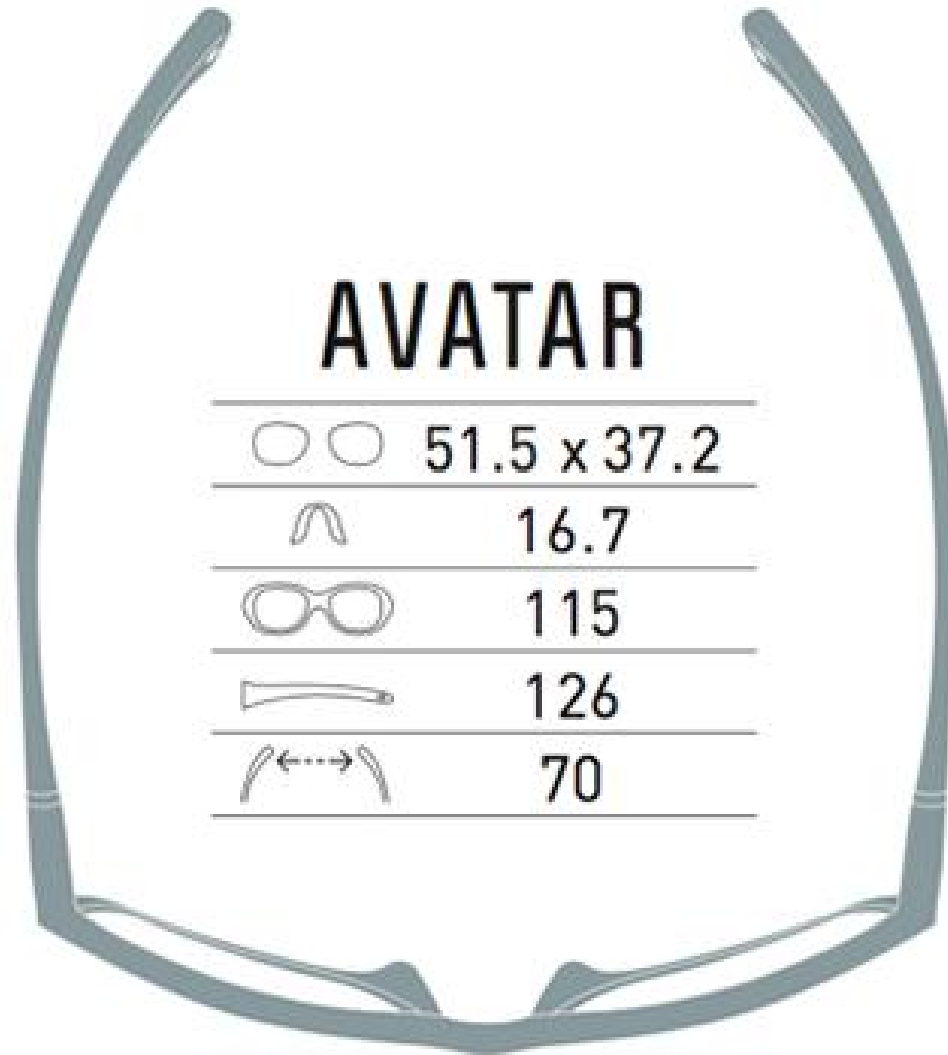

**3 → 5**  
YEARS

## S' CALIBUR

	44.8 x 34.8
	17.4
	116
	104
	75

**5 → 7**  
YEARS

# ZAC

	50.7 x 39.1
	16.4
	126.9
	124
	77

**7** → **10**  
YEARS

## AVATAR

○ ○ 51.5 x 37.2

∩ 16.7

👓 115

— 126

↔ 70

**SYMBIOTECH™  
TECHNOLOGY**