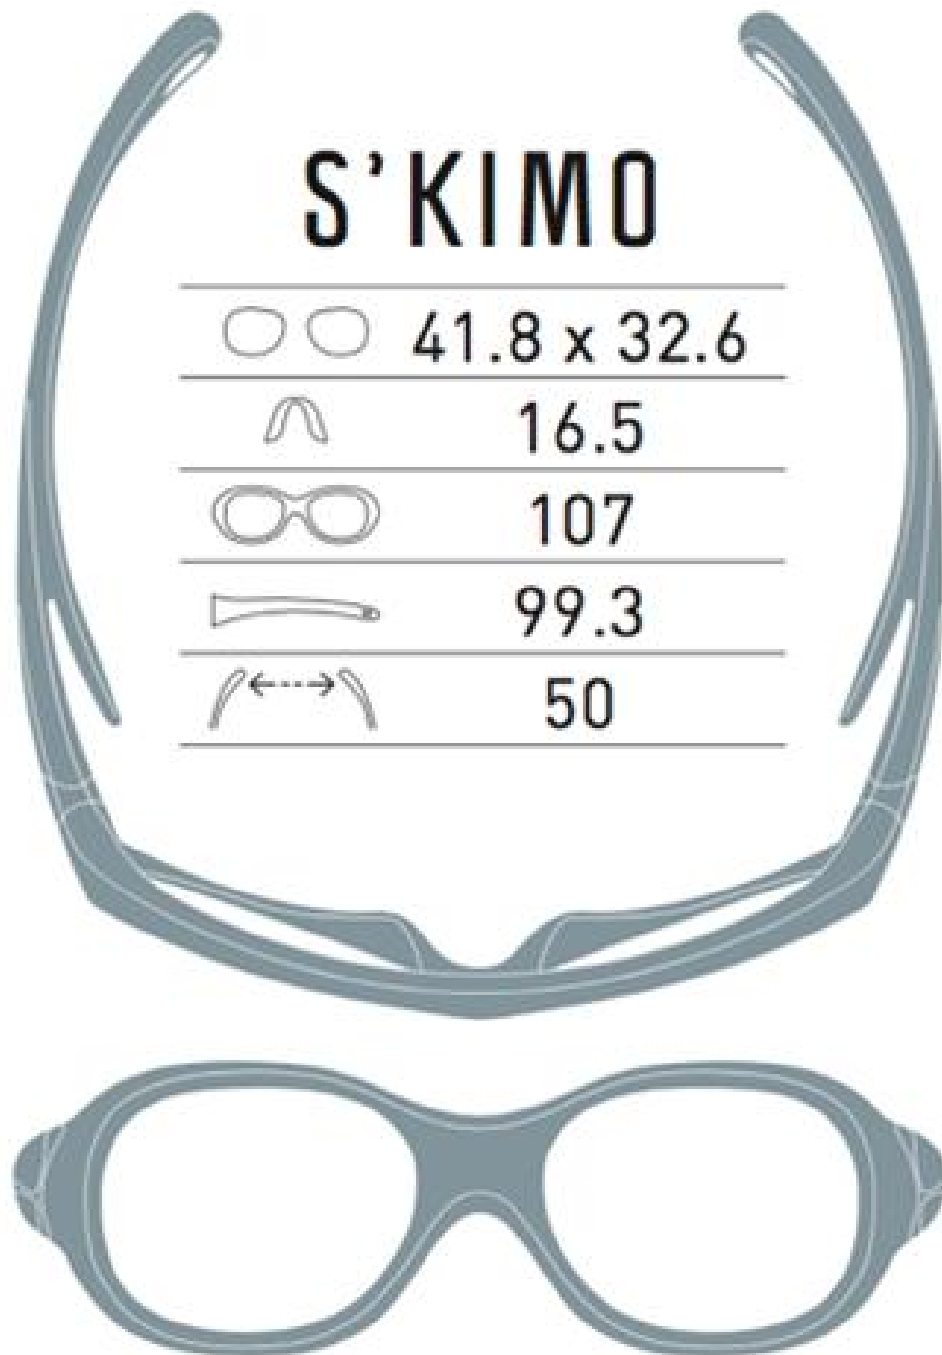

# S'MILE

○ ○ 37.9 x 29.7

∩ 15

👓 95

— 93.6

↔ 42

**0 → 18**  
MONTHS

**1 → 3**  
YEARS

**3 → 5**  
YEARS

## S' CALIBUR

	44.8 x 34.8
	17.4
	116
	104
	75

**5 → 7**  
YEARS

# ZAC

	50.7 x 39.1
	16.4
	126.9
	124
	77

**7** → **10**  
YEARS